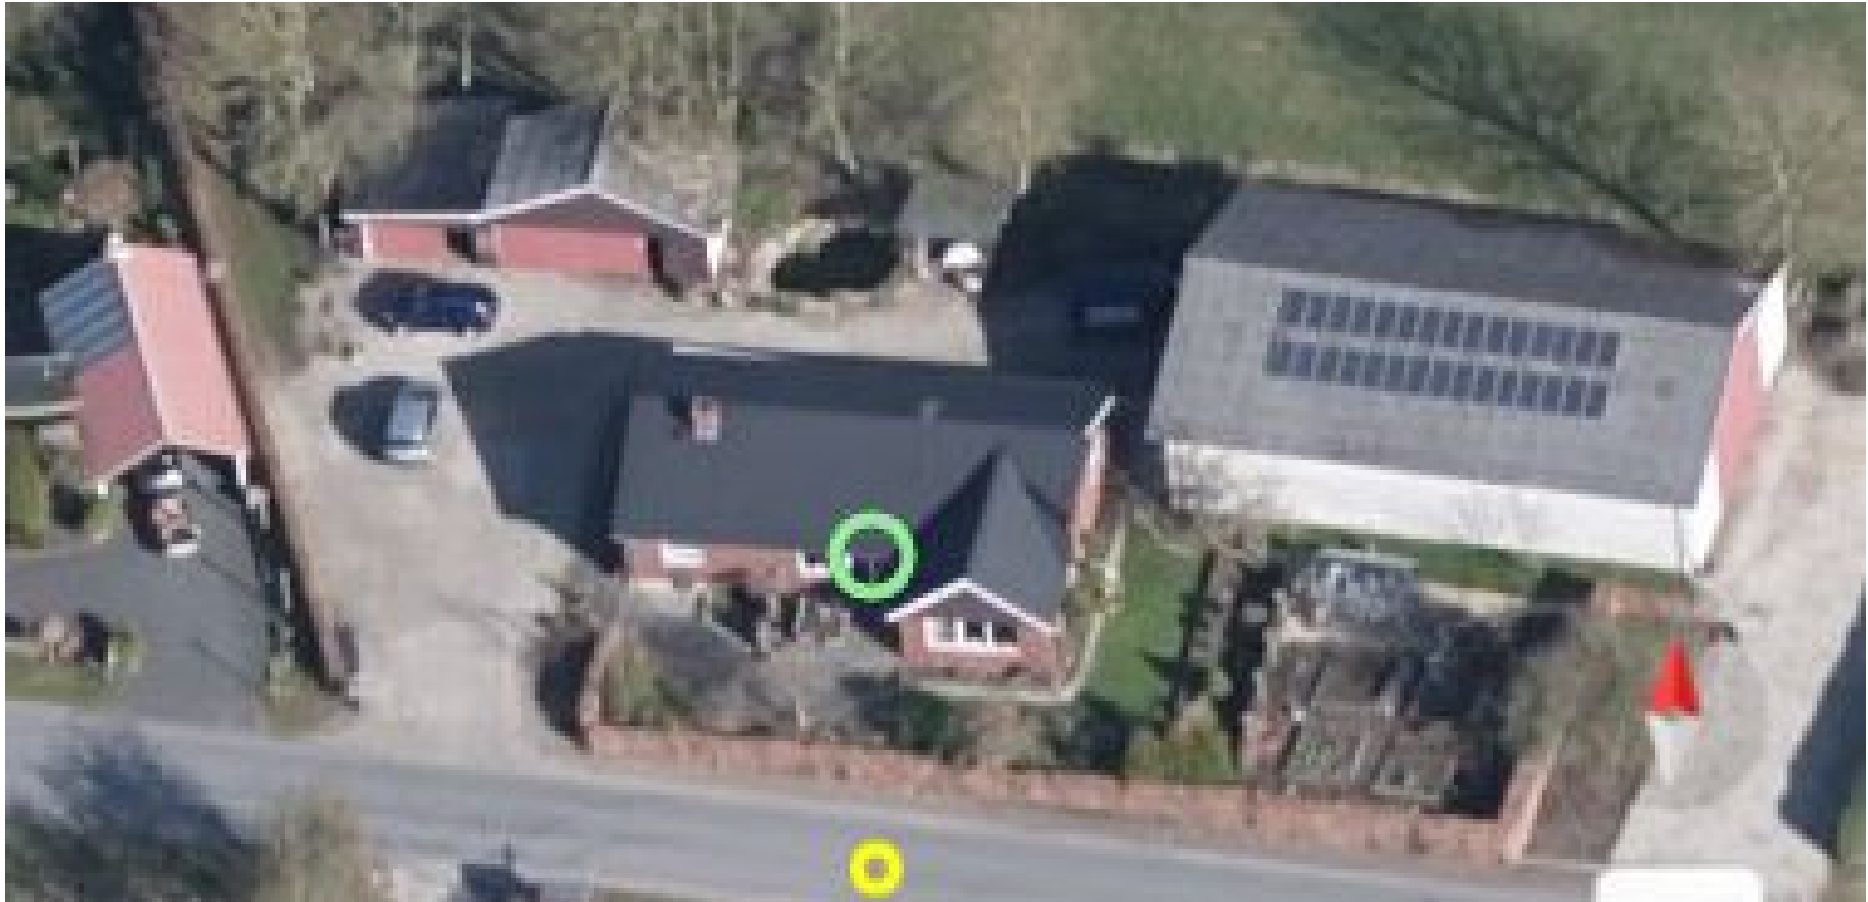

Matr: 5n

Evaslundvej 132

Stuehus opført 1961 - ombygget 1975
Udhus opført 1979

Ejere:
14-01-1987 Skøde til Benny Jensen